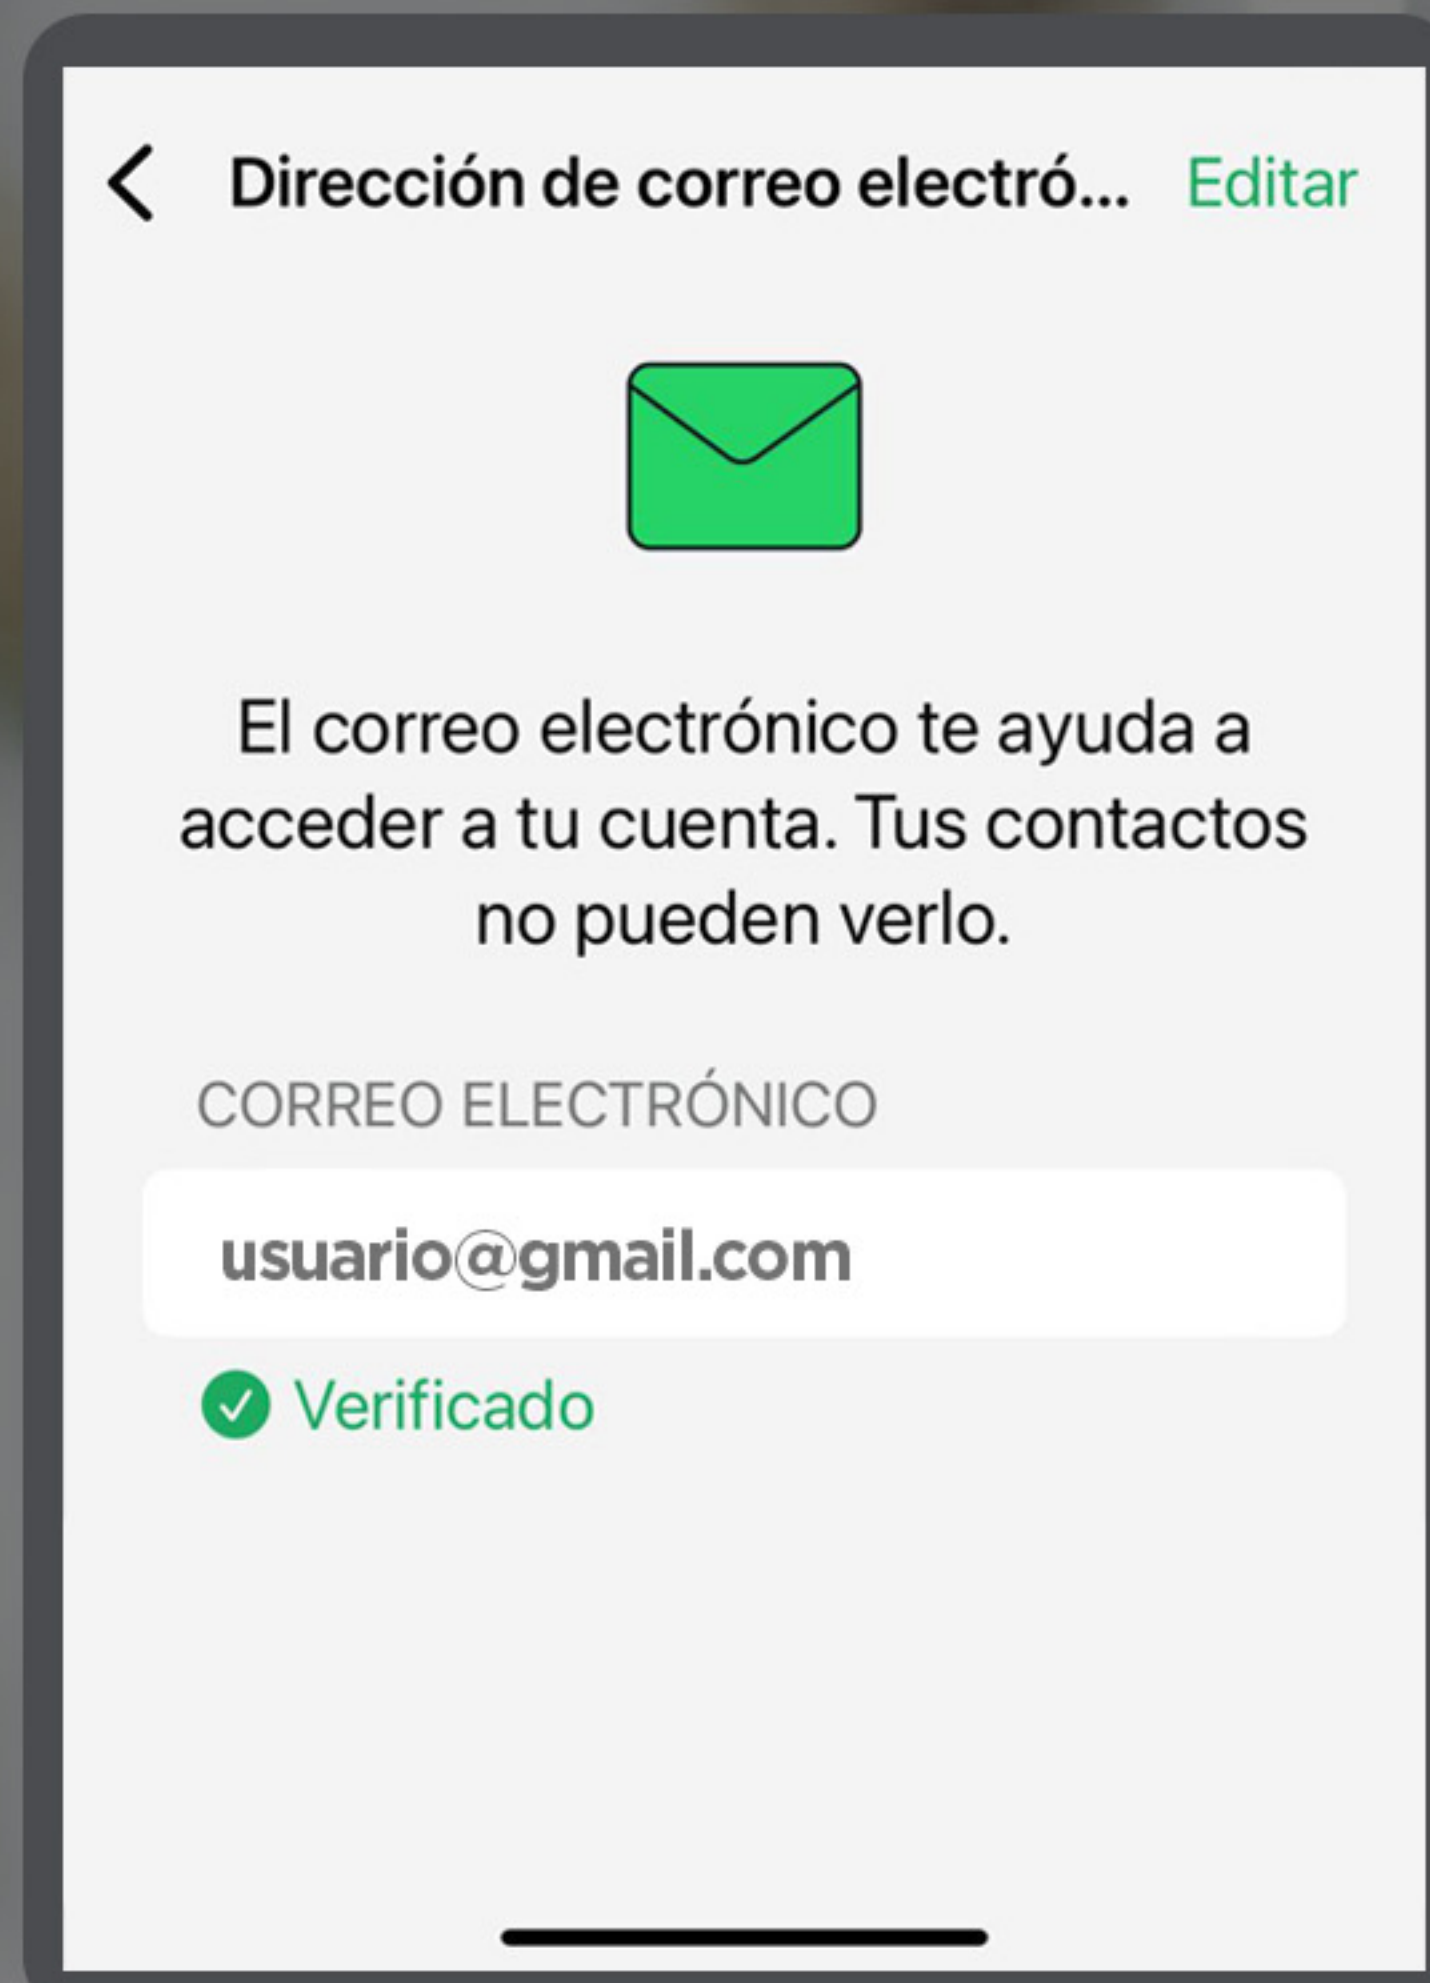

Activa la verificación de 2 pasos en WhatsApp

1

ABRE AJUSTES DE WHATSAPP

AGREGA UNA DIRECCIÓN DE E-MAIL EN CASO DE RECUPERACIÓN

4

2

TOCA AJUSTES > CUENTA > VERIFICACIÓN DE 2 PASOS > ACTIVAR

INGRESA UN PIN DE 6 DÍGITOS, CONFÍRMALO, GUÁRDALO Y NO LO COMPARTAS.