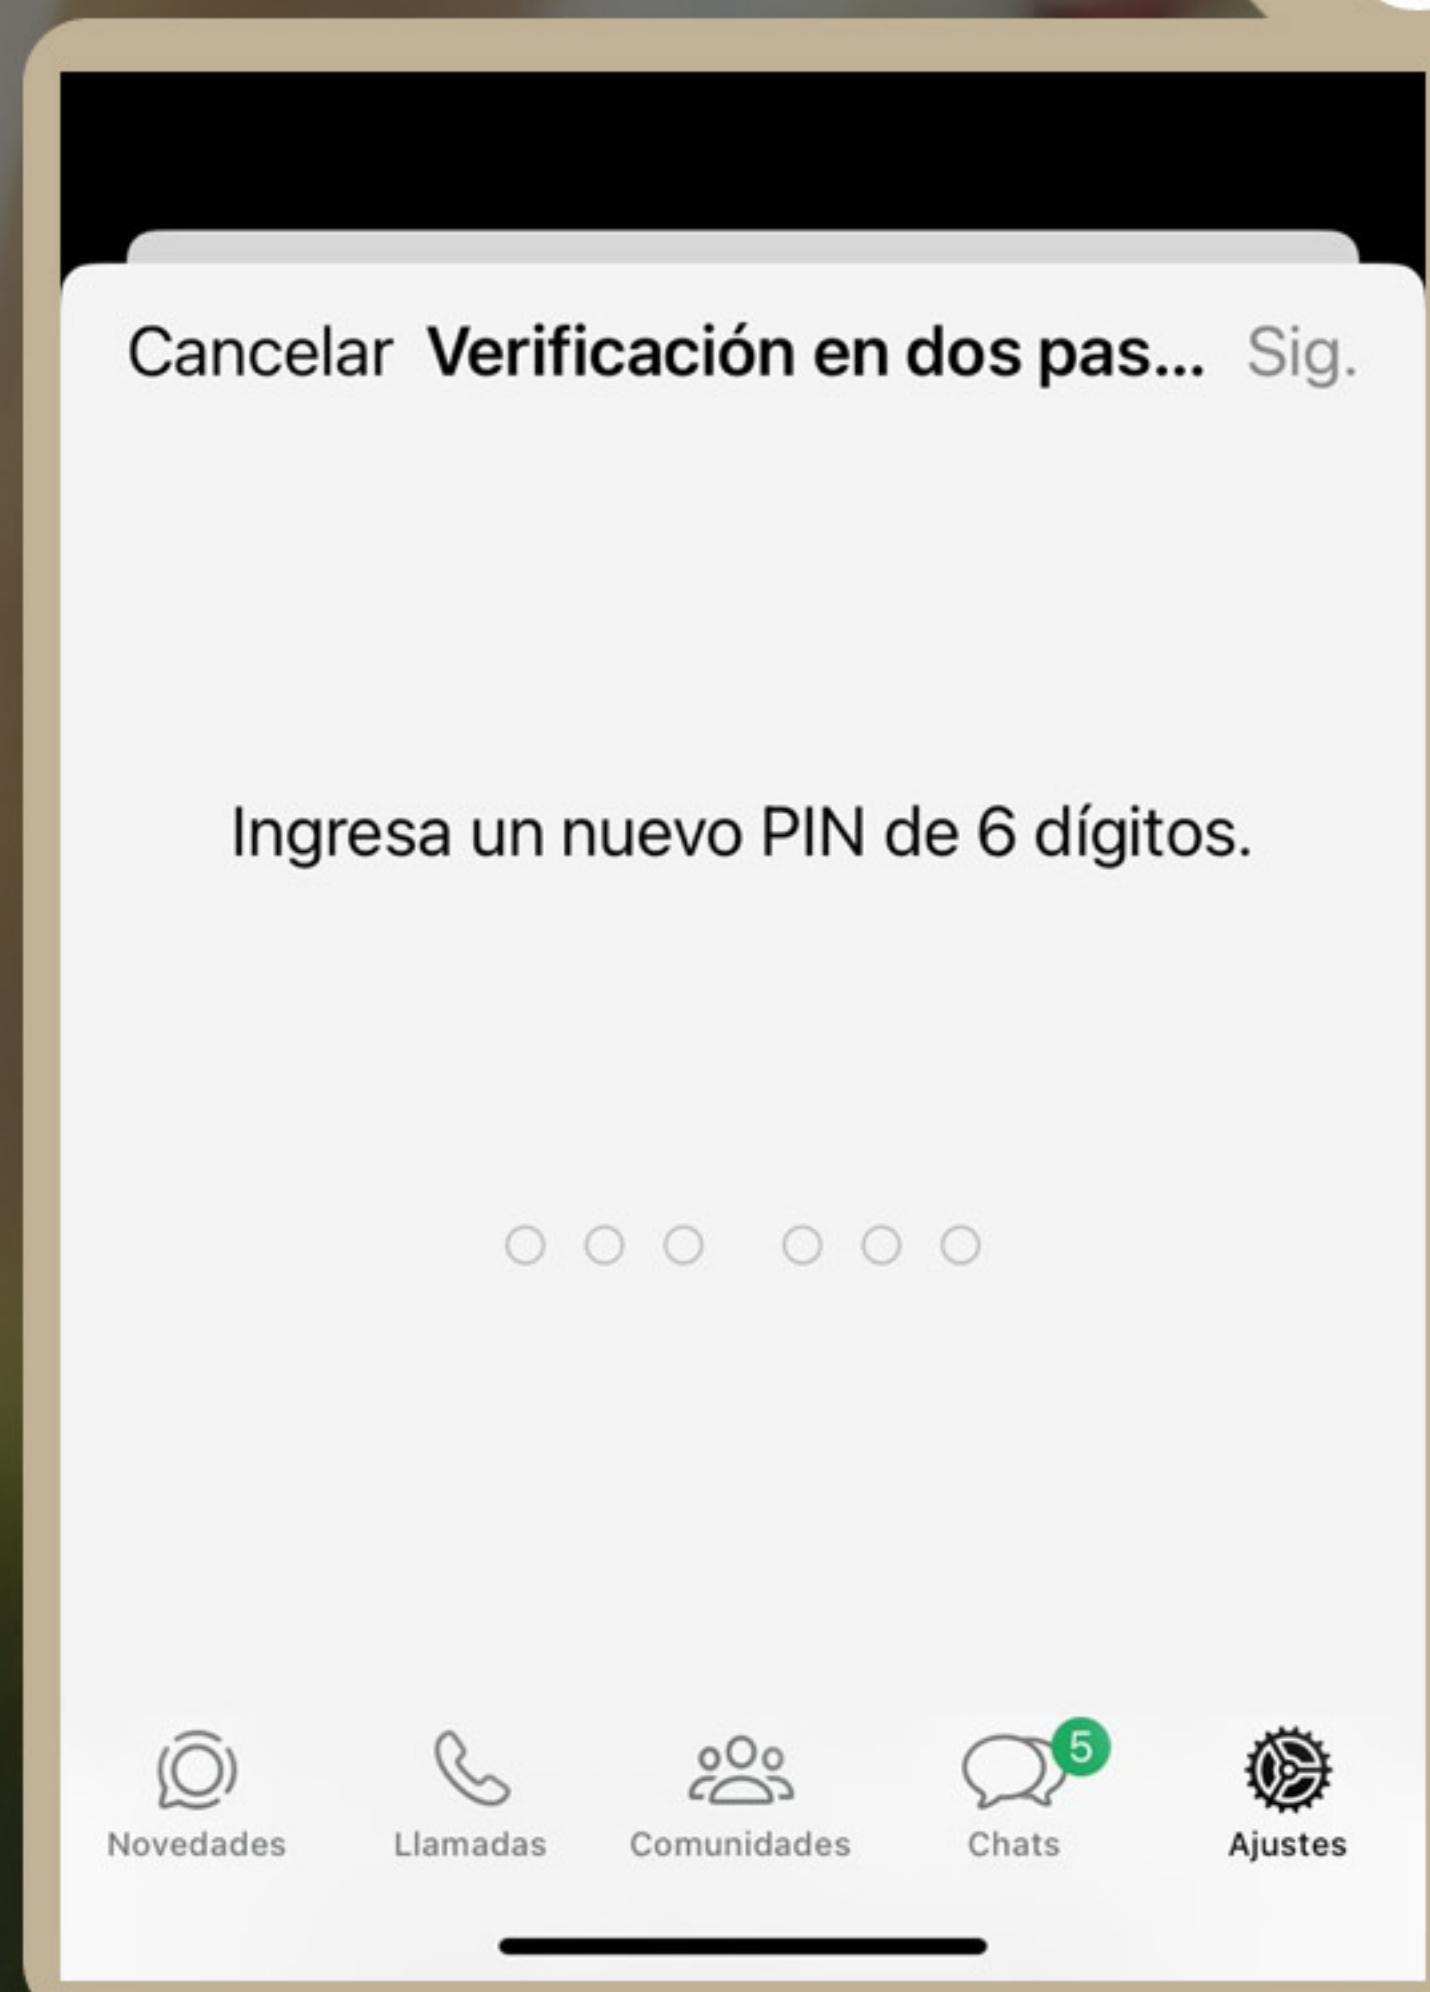

Secretaría de Educación