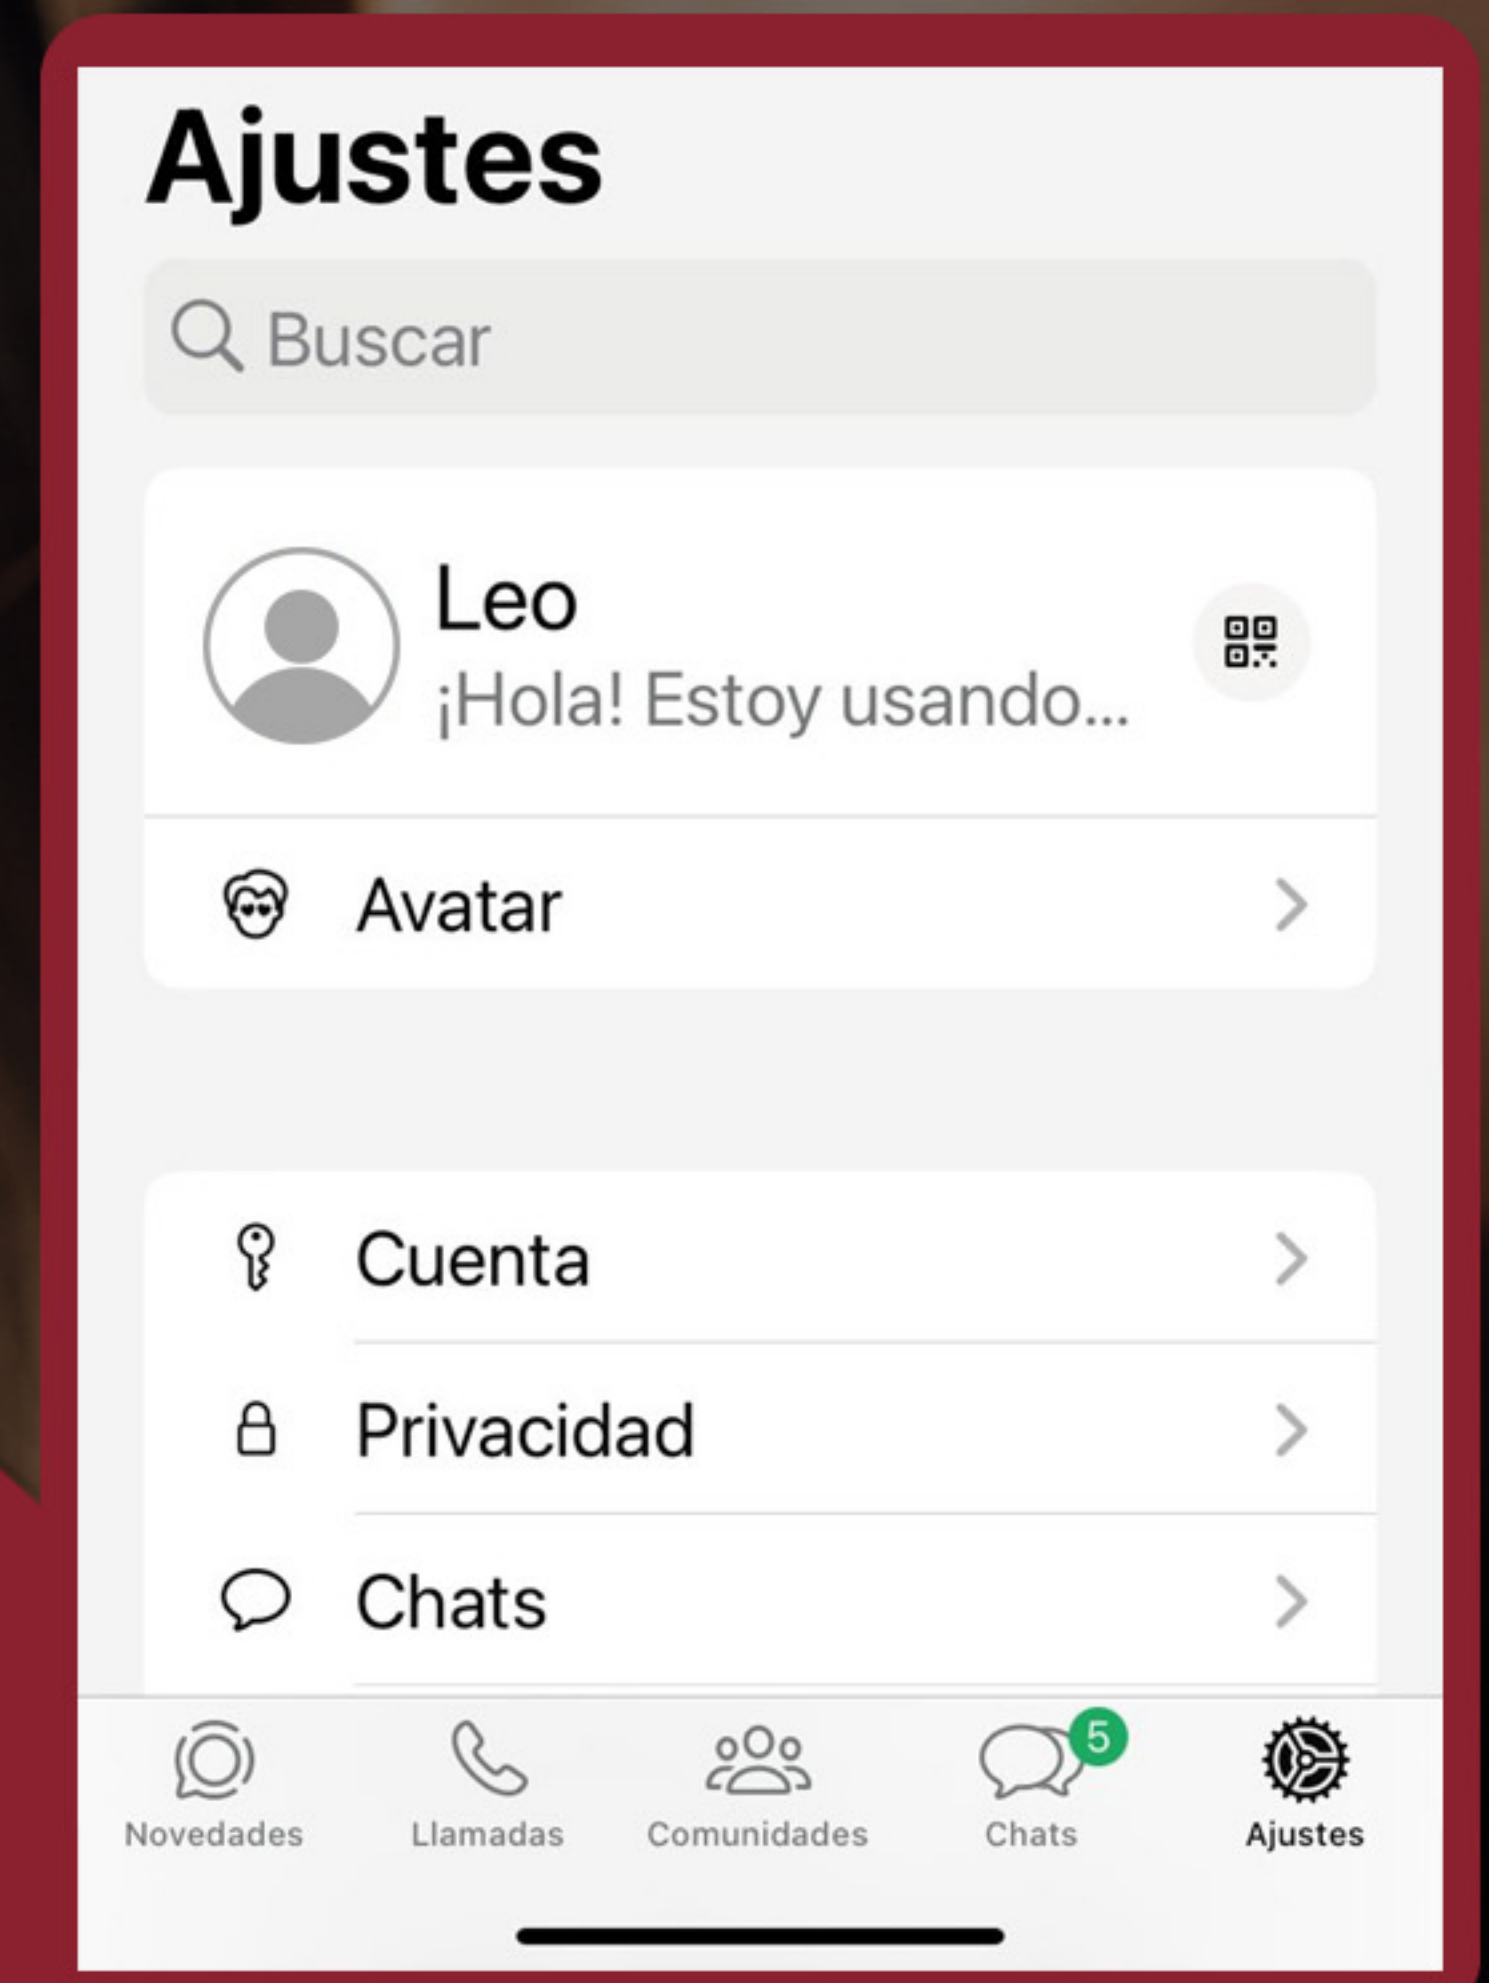

Activa la verificación de 2 pasos en WhatsApp

1

ABRE AJUSTES DE WHATSAPP

AGREGA UNA DIRECCIÓN DE E-MAIL EN CASO DE RECUPERACIÓN

4

2

TOCA AJUSTES > CUENTA > VERIFICACIÓN DE 2 PASOS > ACTIVAR

INGRESA UN PIN DE 6 DÍGITOS, CONFÍRMALO, GUÁRDALO Y NO LO COMPARTAS.