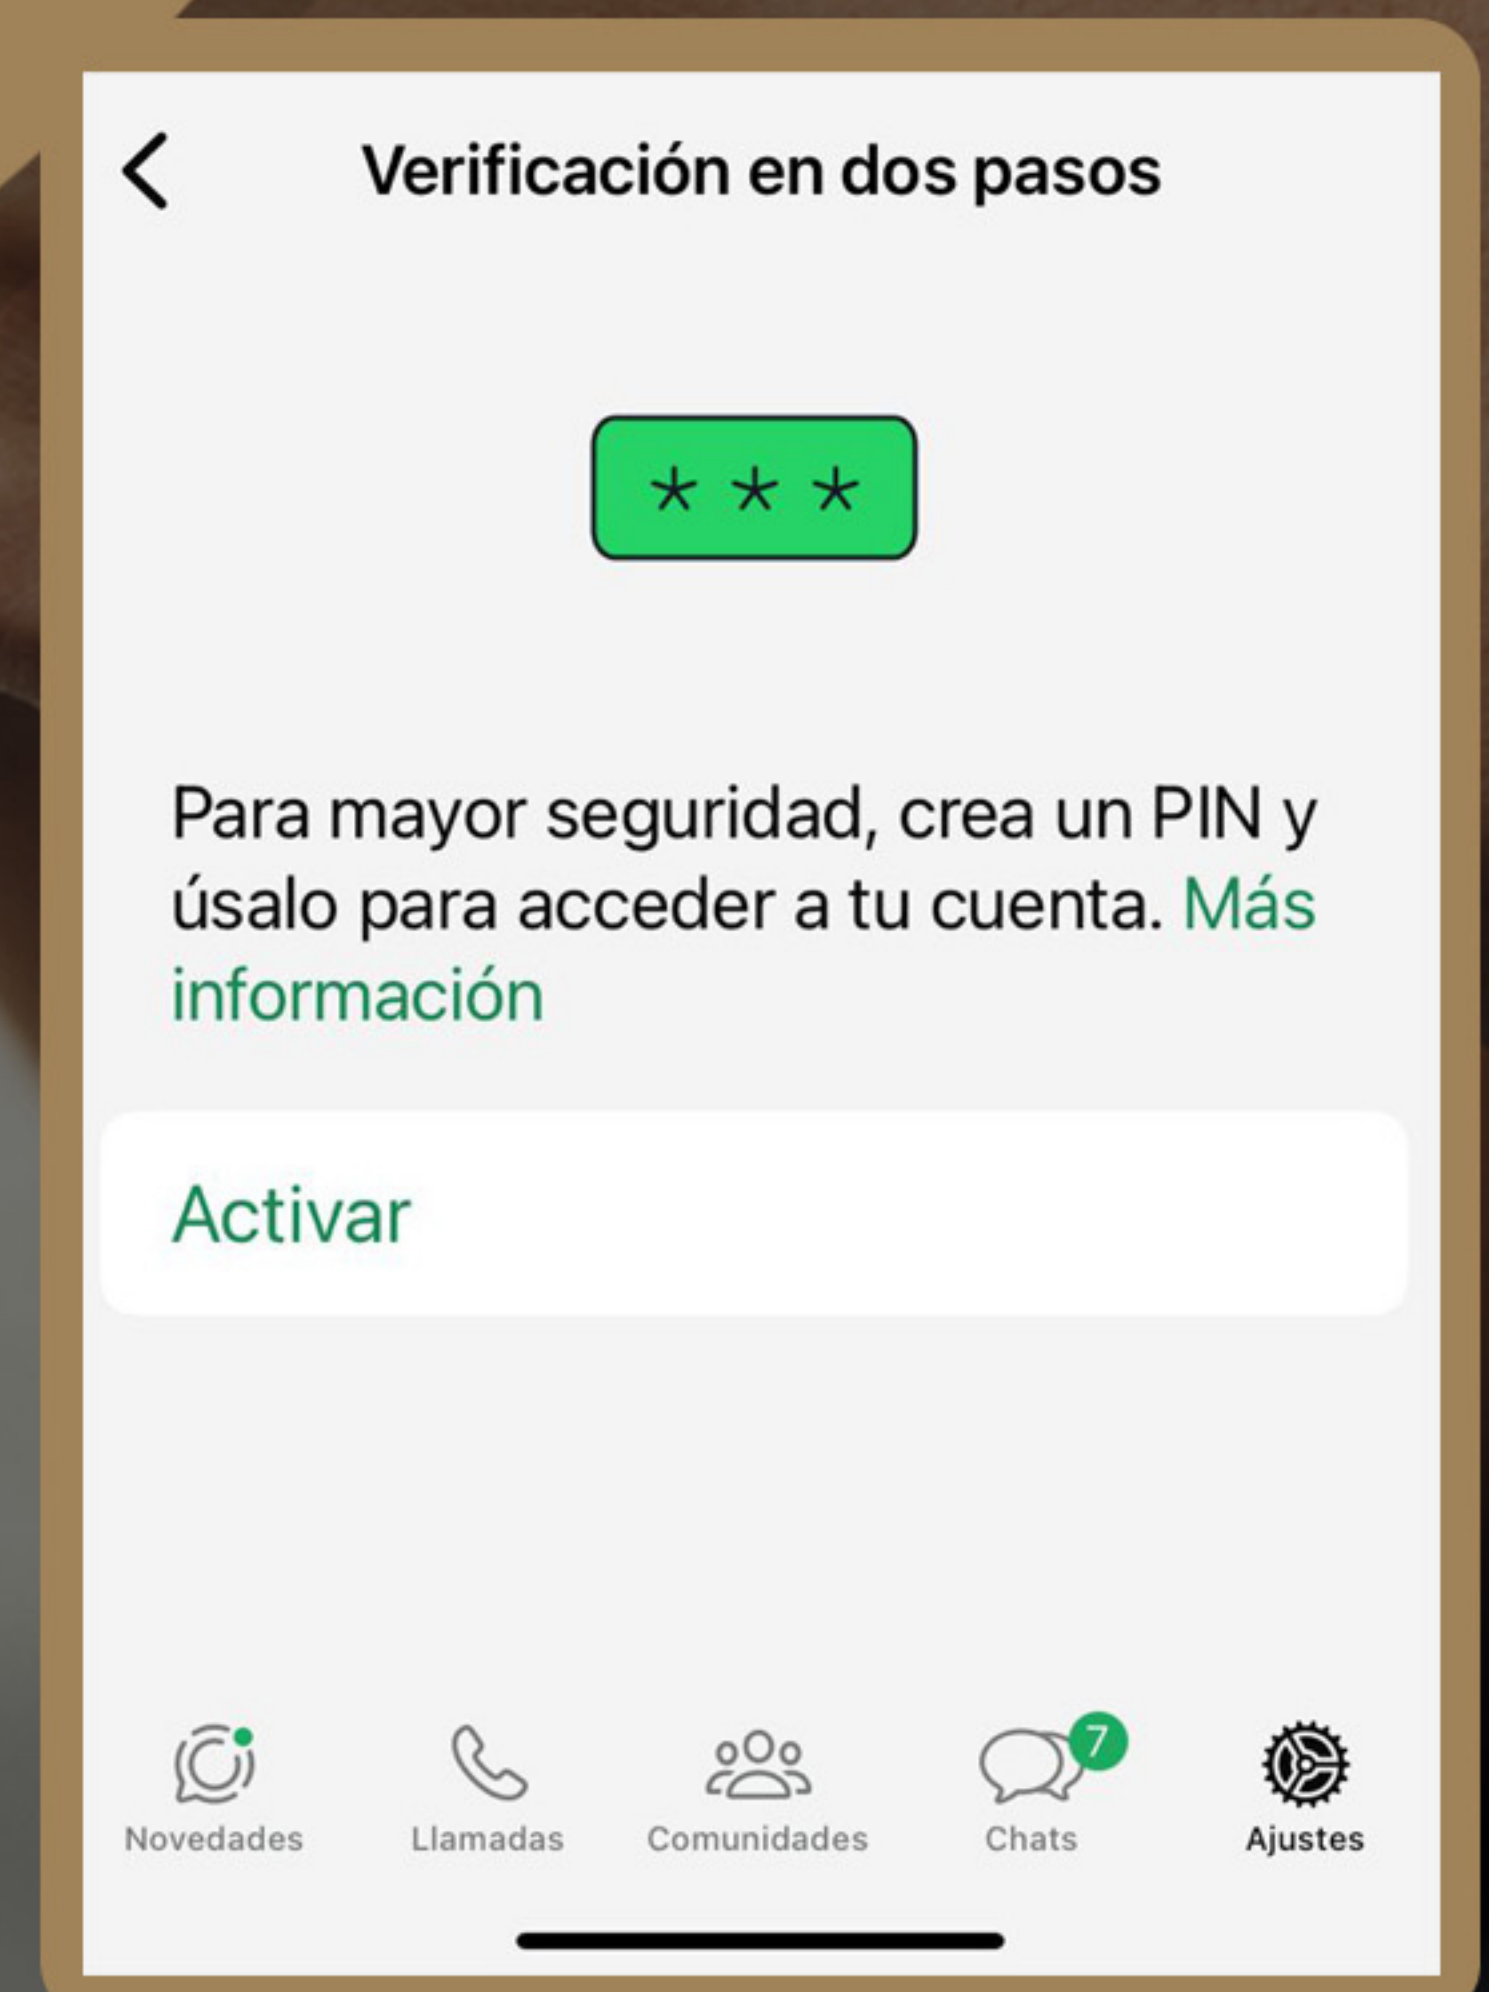

Secretaría de Educación